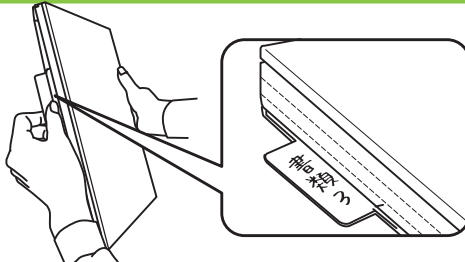

エイナーファイルがバージョンアップ!

隙間がなくて指が入らず書棚からファイルを出しにくい、そんな経験はありませんか?

特許
出願中

タブがあるので
引き出しやすい!

R70

背幅広がる

背幅のび〜る

書類に合わせて最大100mmまで、背幅が広がります。

タブは4山
必要な際は
お好きな位置の
山を引き出して
お使い下さい。

タブの使用方法

① 背に折り込まれているタブを指で引き出します。タブは4ヶ所ありますので、お好きな位置をお選び下さい。

② 必要な場合はタブに文字の書き込みやインデックスを貼るなどするとより整理しやすくなります。

③ 取り出しにくかった書棚からタブを引っ張ってファイルを取り出しやすくなります。タブが不要な場合はいつでも折り込むことができます。